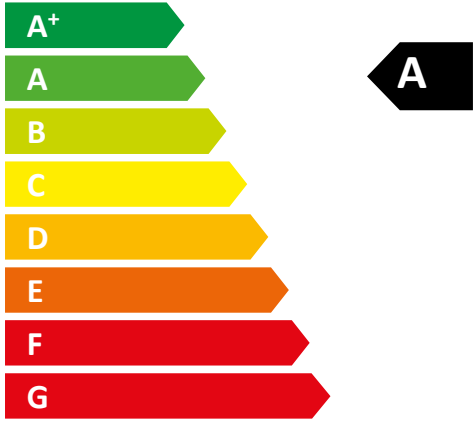

ENERG Y IJA
енергия · ενέργεια IE IA

STIEBEL ELTRON

VRC-W 600 E
Premium sensors

54
dB

ENERGIA · ЕНЕРГИЯ · ΕΝΕΡΓΕΙΑ · ENERGIJA · ENERGY · ENERGIE · ENERGI

2016

1254/2014