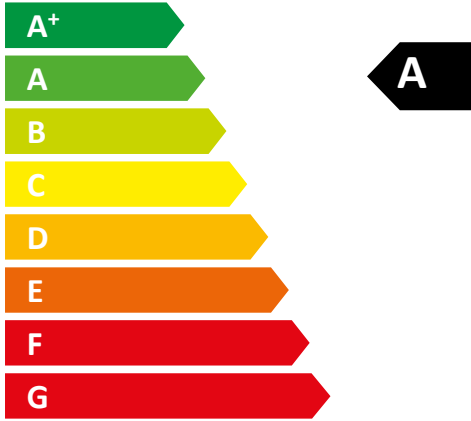

ENERG Y IJA
енергия · ενέργεια IE IA

STIEBEL ELTRON

LWZ-W 450
Premium manual

54
dB

450 m³/h

ENERGIA · ЕНЕРГИЯ · ΕΝΕΡΓΕΙΑ · ENERGIJA · ENERGY · ENERGIE · ENERGI

2016

1254/2014