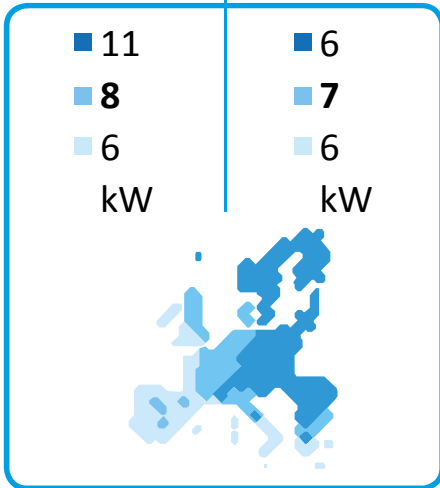

ENERG Y IJA
 енергия · ενέργεια IE IA

STIEBEL ELTRON WPL 13 ACS classic

55 °C

35 °C

57 dB

2019

811/2013