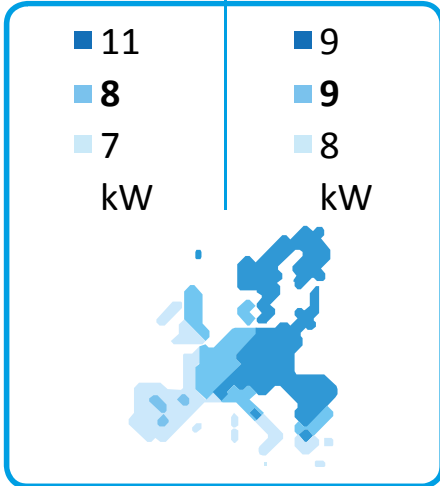

ENERG Y IJA
 енергия · ενέργεια IE IA

STIEBEL ELTRON WPL 17 ACS classic

55 °C

35 °C

57 dB

2019

811/2013