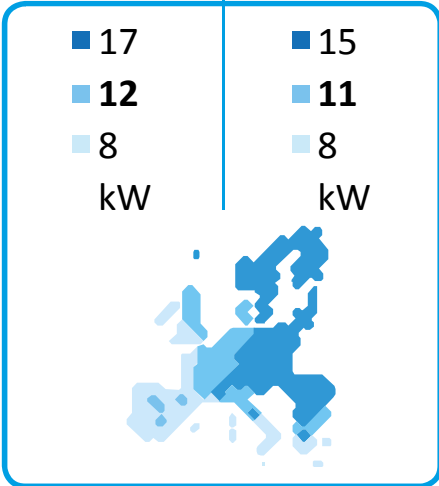

ENERG
енергия · ενέργεια

Y IJA
IE IA

STIEBEL ELTRON WPL 20 AC

55 °C

35 °C

55 dB

2019

811/2013