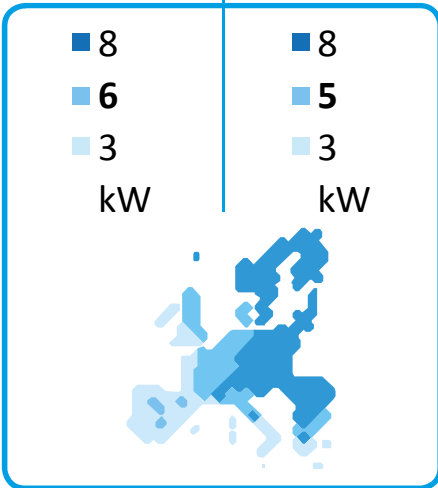

ENERG Y IJA
енергия · ενέργεια IE IA

STIEBEL ELTRON WPL-A 05 HK 230
Premium

55 °C

35 °C

2019

811/2013