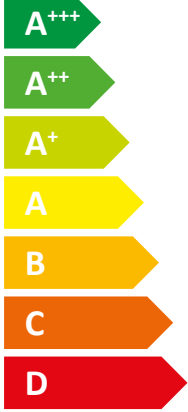

ENERG

енергия · ενέργεια

Y IJA
IE IA

STIEBEL ELTRON

WPC 04 cool

A++

A

43 dB