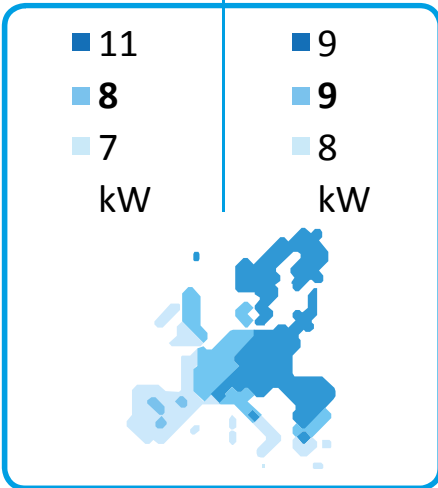

ENERG Y IJA
 енергия · ενέργεια IE IA

STIEBEL ELTRON

WPL 17 ACS classic +
 HSBB 200 S + Zubeh.

55 °C

35 °C

57 dB

2019

811/2013