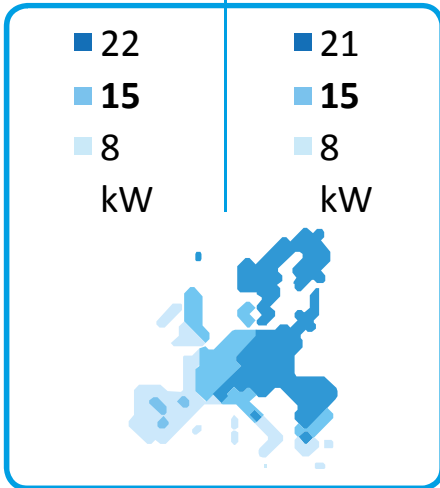

ENERG Y IJA
 енергия · ενέργεια IE IA

STIEBEL ELTRON WPL 25 AC

55 °C

35 °C

55 dB

2019

811/2013