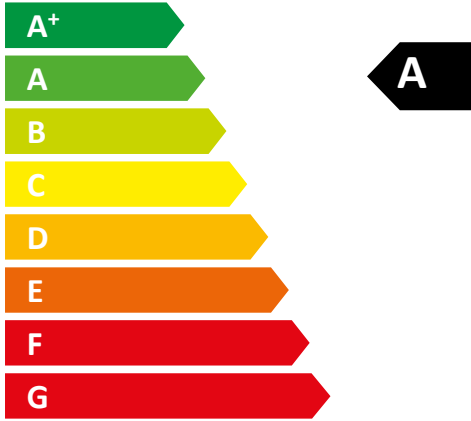

ENERG Y IJA
енергия · ενέργεια IE IA

STIEBEL ELTRON

LWZ 280 Balance
Set 1 manual

48
dB

350 m³/h

ENERGIA · ЕНЕРГИЯ · ΕΝΕΡΓΕΙΑ · ENERGIJA · ENERGY · ENERGIE · ENERGI

2016

1254/2014