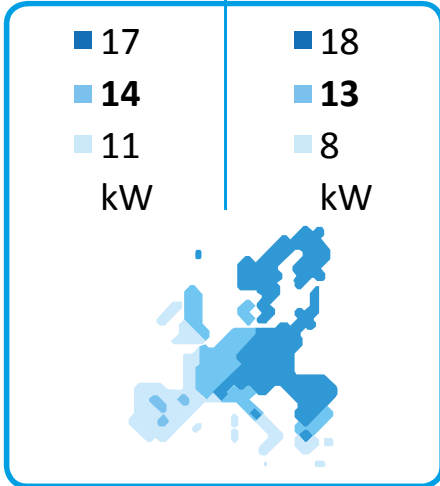

ENERG
енергия · ενέργεια

Y IJA
IE IA

STIEBEL ELTRON WPL 19 A

55 °C

35 °C

59 dB

2019

811/2013