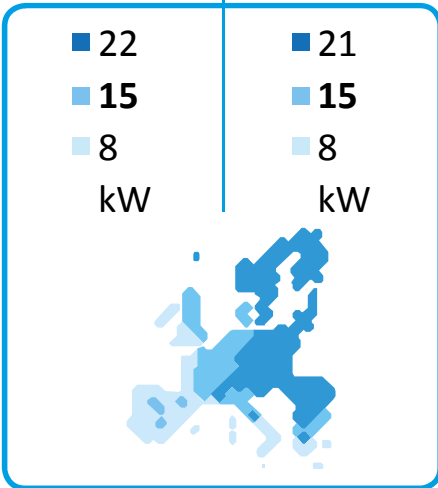

ENERG Y IJA
 енергия · ενέργεια IE IA

STIEBEL ELTRON

Kit WPL 25 A compact duo 1

55 °C

35 °C

54 dB

2019

811/2013