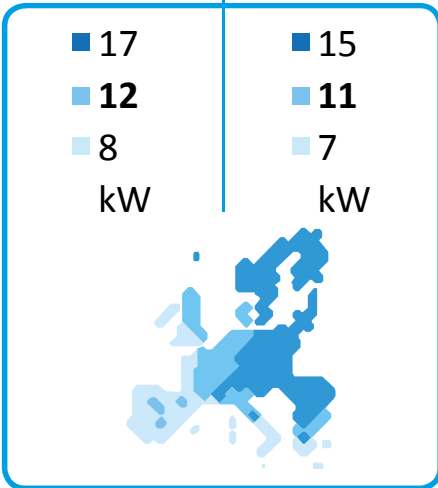

ENERG Y IJA
 енергия · ενεργεια IE IA

STIEBEL ELTRON Kit WPL 20 AC compact duo 1

55 °C

35 °C

54 dB

2019

811/2013