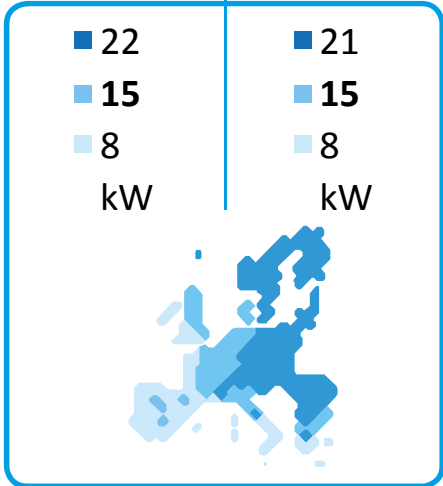

ENERG Y IJA
 енергия · ενέργεια IE IA

STIEBEL ELTRON WPL 25 AC flex Set

55 °C

35 °C

54 dB

2019

811/2013