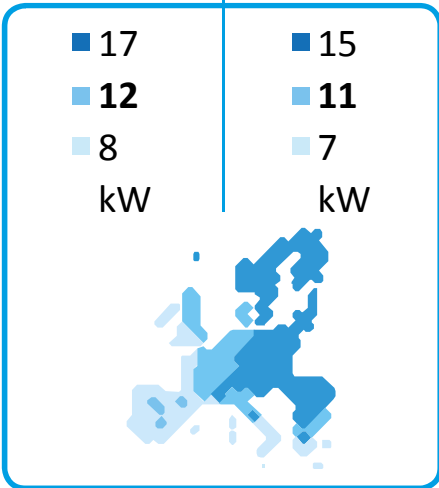

ENERG Y IJA
 енергия · ενεργεια IE IA

STIEBEL ELTRON

Kit WPL 20 A compact duo 1

55 °C

35 °C

54 dB

2019

811/2013