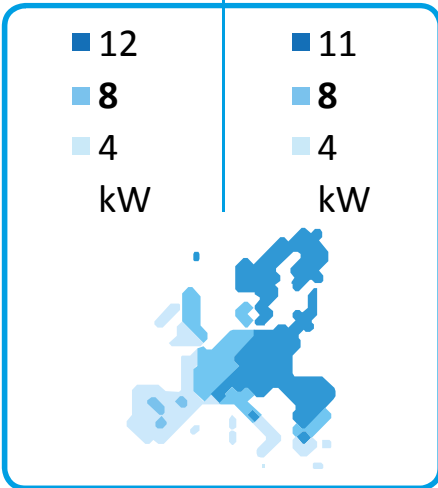

ENERG Y IJA
 енергия · ενεργεια IE IA

STIEBEL ELTRON

Kit WPL 15 ACS
 compact duo 2

55 °C

35 °C

50 dB

2019

811/2013