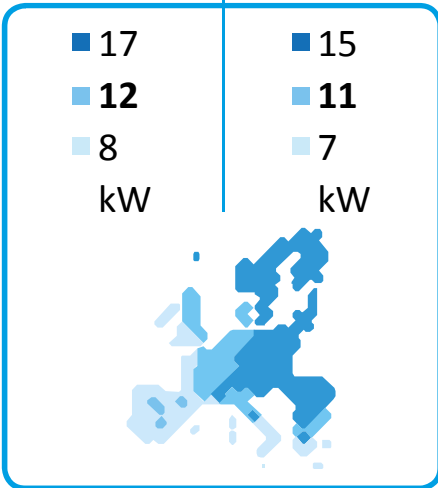

ENERG Y IJA
 енергия · ενεργεια IE IA

STIEBEL ELTRON

Kit WPL 20 AC compact duo 2

55 °C

35 °C

54 dB

2019

811/2013