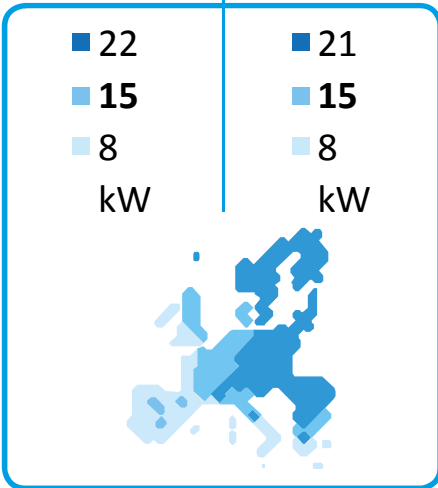

**ENERG** Y IJA  
 енергия · ενέργεια IE IA

**STIEBEL ELTRON**

Kit WPL 25 AC compact  
 duo 2

55 °C

35 °C

54 dB

2019

811/2013