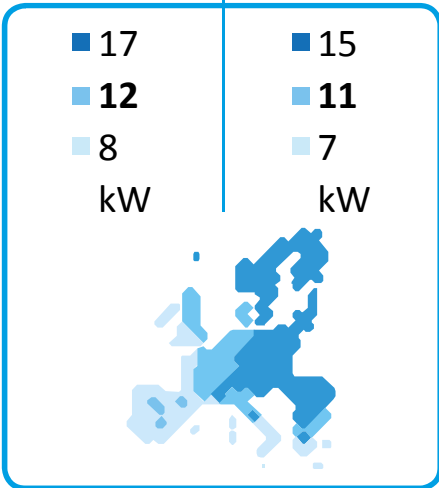

**ENERG** Y IJA  
 енергия · ενεργεια IE IA

**STIEBEL ELTRON** Kit WPL 20 A compact duo 2

55 °C

35 °C

54 dB

2019

811/2013