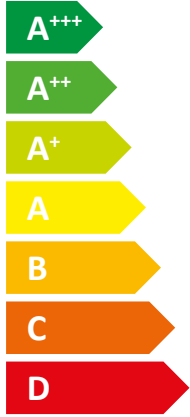

ENERG Y IJA
 енергия · ενέργεια IE IA

STIEBEL ELTRON WPC 07 cool

A++

A

48 dB

- 9 kW
- 8 kW
- 8 kW

2019

811/2013