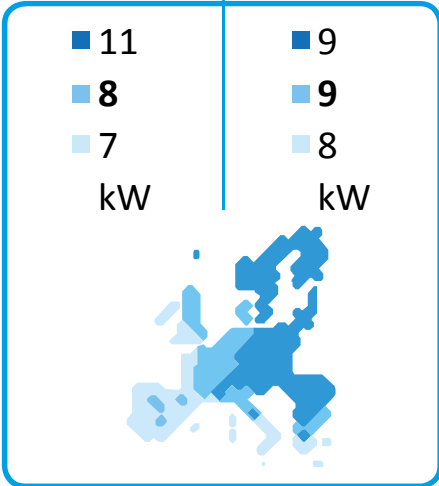

ENERG Y IJA
 енергия · ενέργεια IE IA

STIEBEL ELTRON WPL 17 ACS classic

55 °C

35 °C

57 dB

2019

811/2013