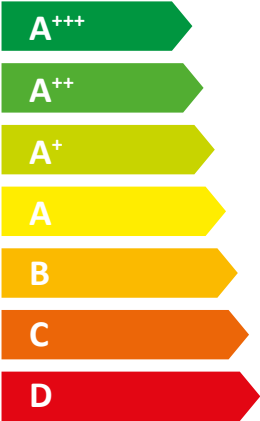

**ENERG** Y IJA  
 енергия · ενεργεια IE IA

**STIEBEL ELTRON** WPE-I 87 H 400  
 Premium

55 °C

35 °C

A+++

A+++

  
**50 dB**

■ 79	■ 85
■ <b>79</b>	■ <b>85</b>
■ 79	■ 85
kW	kW