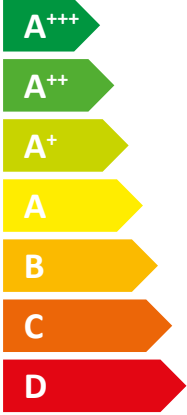

**ENERG** Y IJA  
 енергия · ενέργεια IE IA

**STIEBEL ELTRON** HPG-I 12 DS Premium

**A+++**

**A**

**44 dB**

- 12 kW
- 12 kW
- 12 kW

2019

811/2013