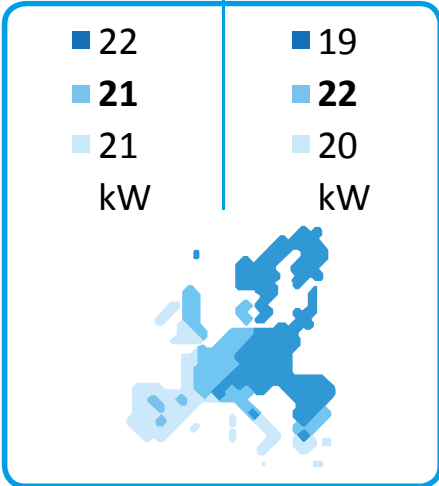

ENERG Y IJA
 енергия · ενεργεια IE IA

STIEBEL ELTRON

WPL-S 18 HK dB 400
 Premium

55 °C

35 °C

2019

811/2013