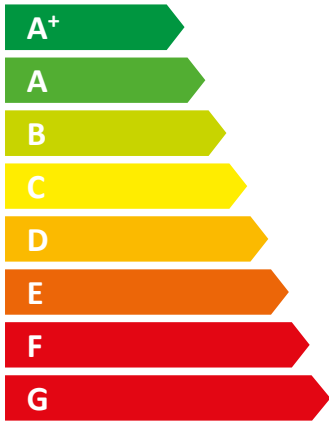

**ENERG** Y IJA  
енергия · ενέργεια IE IA

**STIEBEL ELTRON**

VRC-W 400 clock

**A<sup>+</sup>**

**50**  
dB

**400 m<sup>3</sup>/h**

ENERGIA · ЕНЕРГИЯ · ΕΝΕΡΓΕΙΑ · ENERGIJA · ENERGY · ENERGIE · ENERGI

2016