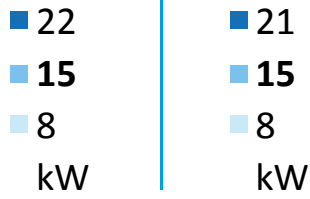

**ENERG** Y IJA  
енергия · ενέργεια IE IA

**STIEBEL ELTRON** HPA-O 13 C Premium

55 °C

35 °C

2019

811/2013