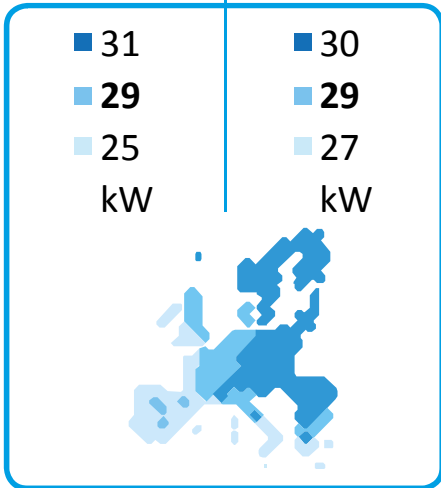

ENERG Y IJA
 енергия · ενέργεια IE IA

STIEBEL ELTRON WPL 47

55 °C

35 °C

A+

A++

67 dB

2019