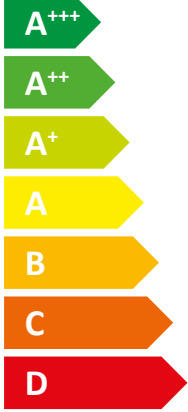

ENERG

енергия · ενέργεια

Y IJA

IE IA

STIEBEL ELTRON

WPC 04 cool

A++

A