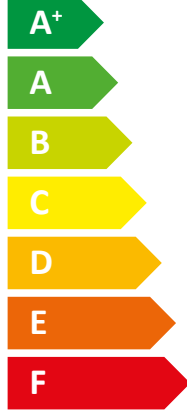

ENERG

енергия · ενέργεια

Y IJA

IE IA

STIEBEL ELTRON

WPC 04 cool

A++

A