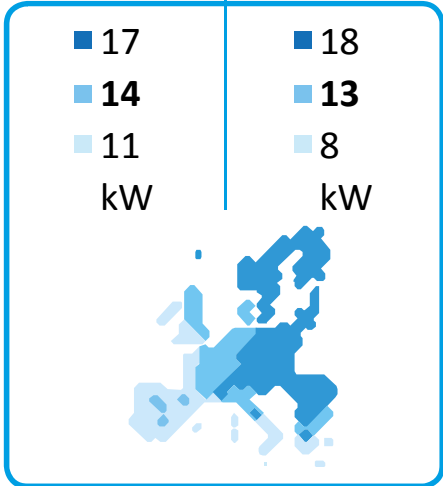

ENERG Y IJA
 енергия · ενέργεια IE IA

STIEBEL ELTRON WPL 19 A SR

55 °C

35 °C

59 dB

2019

811/2013