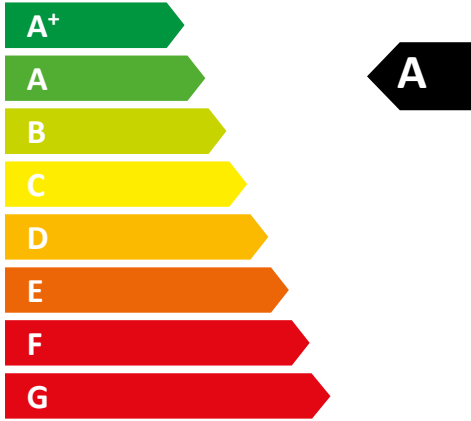

ENERG Y IJA
енергия · ενέργεια IE IA

STIEBEL ELTRON

LWZ 180 Balance
Set 1 clock

43
dB

250 m³/h

ENERGIA · ЕНЕРГИЯ · ΕΝΕΡΓΕΙΑ · ENERGIJA · ENERGY · ENERGIE · ENERGI

2016

1254/2014