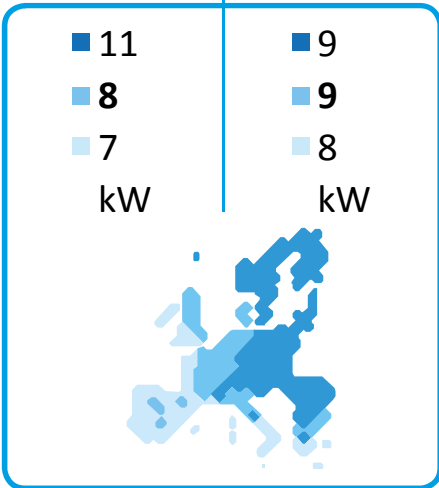

**ENERG** Y IJA  
 енергия · ενέργεια IE IA

**STIEBEL ELTRON** WPL 17 ACS plus Set 1  
 BE

55 °C

35 °C

57 dB

2019

811/2013