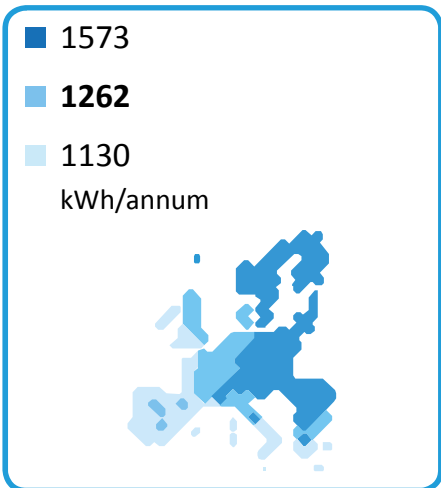

ENERG
енергия · ενέργεια

STIEBEL ELTRON SHP-F 300 X Premium

2017

812/2013