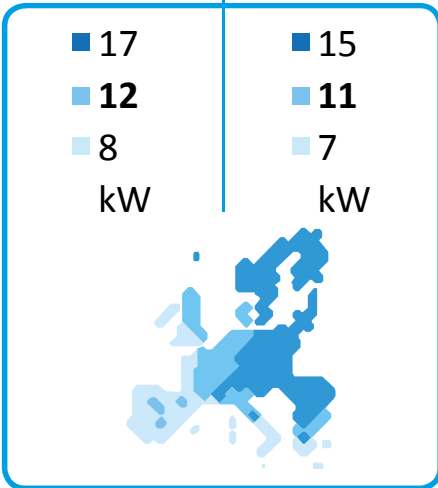

ENERG Y IJA
 енергия · ενεργεια IE IA

STIEBEL ELTRON WPL 20 AC compact duo Set 2

55 °C

35 °C

54 dB

2019

811/2013