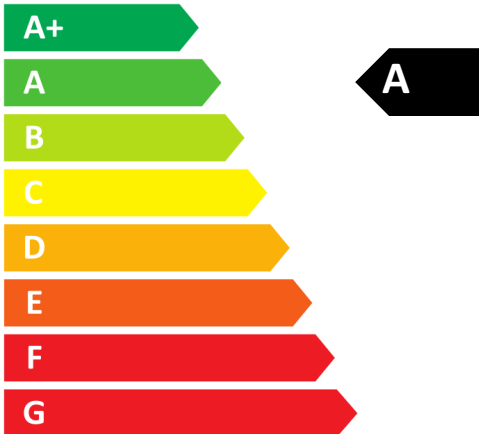

ENERG Y IJA
енергия · ενεργεια IE IA

STIEBEL ELTRON

VLR 70 S Trend CN

47
dB

70 m³/h