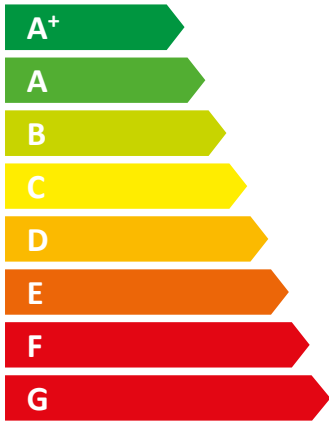

ENERG Y IJA
енергия · ενέργεια IE IA

STIEBEL ELTRON

VRC-W 400 clock

A⁺

50
dB

400 m³/h

ENERGIA · ЕНЕРГИЯ · ΕΝΕΡΓΕΙΑ · ENERGIJA · ENERGY · ENERGIE · ENERGI

2016