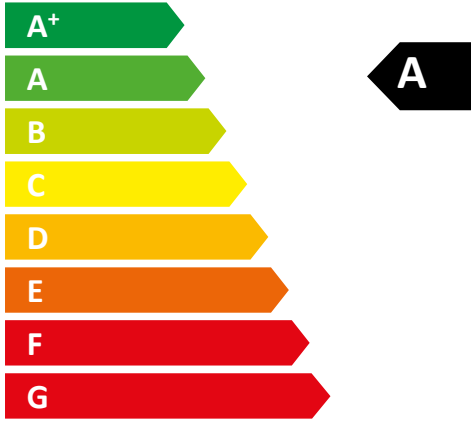

ENERG Y IJA
енергия · ενέργεια IE IA

STIEBEL ELTRON

VRC-W 400 E
manual

49.6
dB

400 m³/h

ENERGIA · ЕНЕРГИЯ · ΕΝΕΡΓΕΙΑ · ENERGIJA · ENERGY · ENERGIE · ENERGI

2016

1254/2014