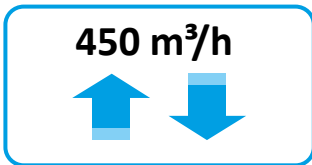

ENERG Y IJA
енергия · ενέργεια IE IA

STIEBEL ELTRON

VRC-W 450 E
Premium clock

ENERGIA · ЕНЕРГИЯ · ΕΝΕΡΓΕΙΑ · ENERGIJA · ENERGY · ENERGIE · ENERGI

2016

1254/2014