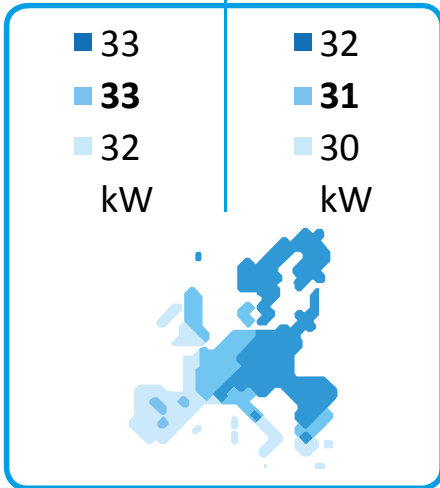

ENERG Y IJA
 енергия · ενέργεια IE IA

STIEBEL ELTRON WPL 57

55 °C

35 °C

69 dB

2019

811/2013