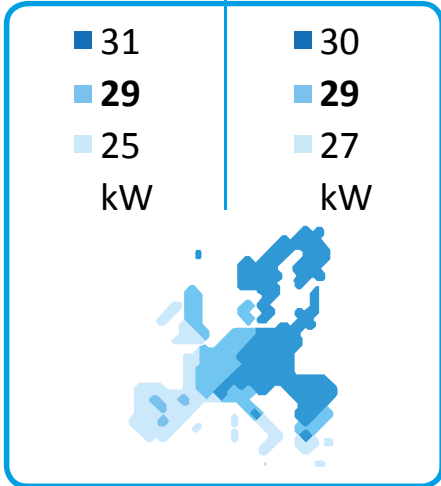

ENERG
енергия · ενέργεια

Y IJA
IE IA

STIEBEL ELTRON WPL 47

55 °C

35 °C

A+

A++

67 dB