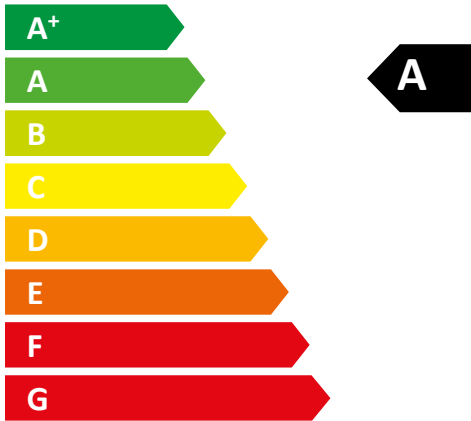

ENERG Y IJA
енергия · ενέργεια IE IA

STIEBEL ELTRON

LWZ 280 sensor

47.7
dB

350 m³/h

ENERGIA · ЕНЕРГИЯ · ΕΝΕΡΓΕΙΑ · ENERGIJA · ENERGY · ENERGIE · ENERGI

2016

1254/2014