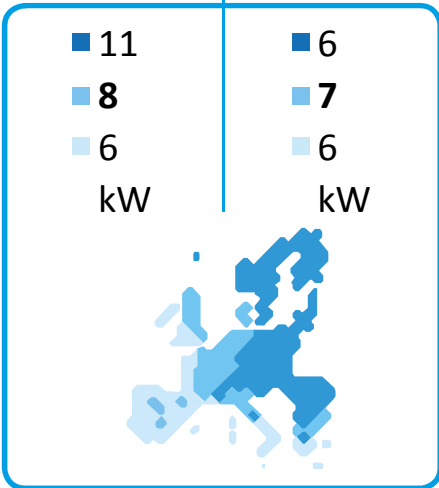

ENERG Y IJA
 енергия · ενέργεια IE IA

STIEBEL ELTRON HPA-O 6 CS Plus flex Set

55 °C

35 °C

57 dB

2019

811/2013