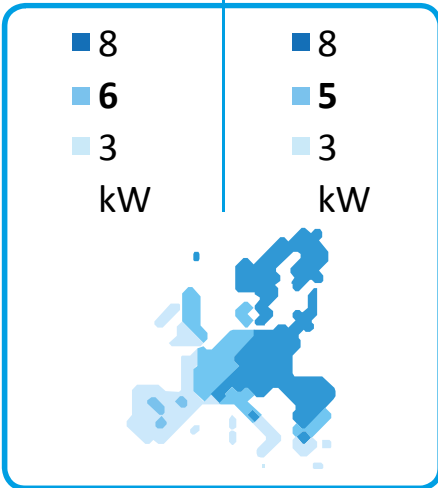

ENERG
енергия · ενέργεια

Y IJA
IE IA

STIEBEL ELTRON

WPL-A 05 H 230
Premium

55 °C

35 °C

2019

811/2013