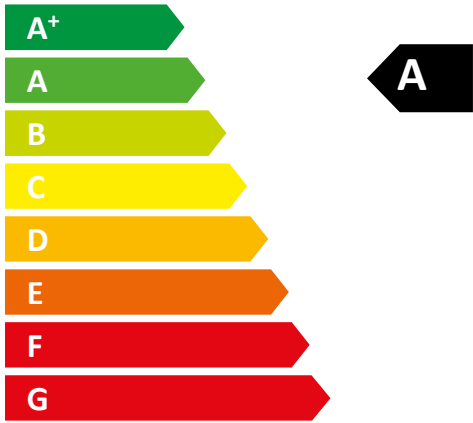

ENERG Y IJA
енергия · ενέργεια IE IA

STIEBEL ELTRON

LWE-W 115 P Plus
sensors

44
dB

100 m³/h

ENERGIA · ЕНЕРГИЯ · ΕΝΕΡΓΕΙΑ · ENERGIJA · ENERGY · ENERGIE · ENERGI

2016

1254/2014