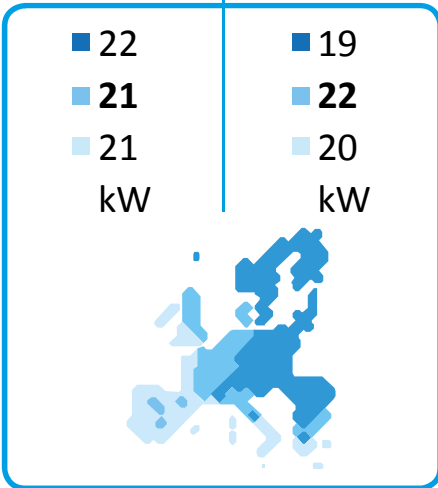

**ENERG** Y IJA  
 енергия · ενεργεια IE IA

**STIEBEL ELTRON**

WPL-S 18 HK dB 400  
 Premium Slave

55 °C

35 °C

2019

811/2013