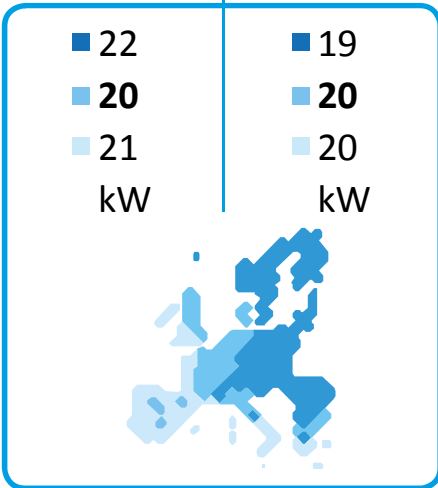

ENERG Y IJA
 енергия · ενέργεια IE IA

STIEBEL ELTRON WPL-S 18 HK dB 400
 Premium Slave

55 °C

35 °C

2019

811/2013