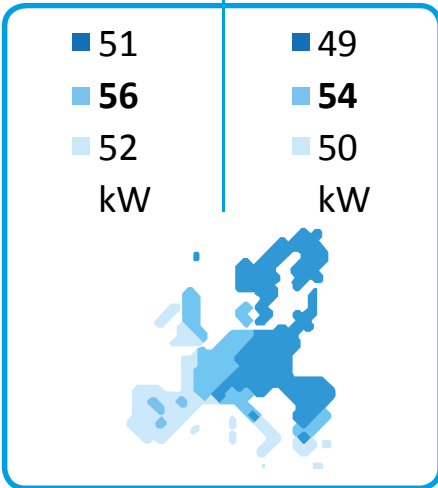

ENERG Y IJA
 енергия · ενεργεια IE IA

STIEBEL ELTRON

WPL-S 48 HK dB 400
 Premium

55 °C

35 °C

2019

811/2013