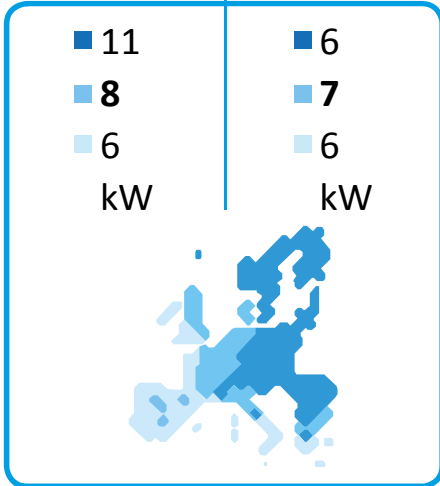

ENERG Y IJA
 енергия · ενέργεια IE IA

STIEBEL ELTRON WPL 13 ACS classic

55 °C

35 °C

57 dB

2019

811/2013