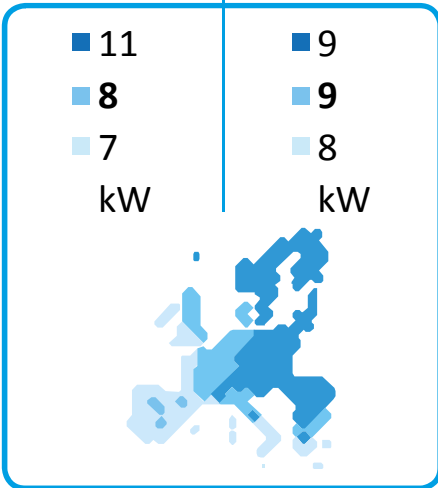

ENERG Y IJA
 енергия · ενέργεια IE IA

STIEBEL ELTRON WPL 17 ACS classic

55 °C

35 °C

57 dB

2019

811/2013