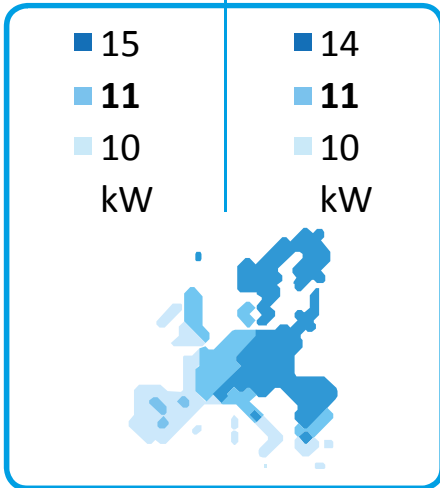

ENERG Y IJA
енергия · ενέργεια IE IA

STIEBEL ELTRON

WPL-A 10 HK 400
Premium

55 °C

35 °C

2019

811/2013