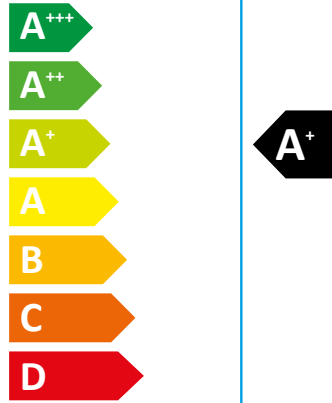

ENERG

енергия · ενέργεια

Y IJA
IE IA

STIEBEL ELTRON

Apparecchio interno **ACW35 premium2**
Apparecchio esterno **CUR35 premium2**

SEER

kW **3,5**
SEER **7,2**
kWh/annum **171**

SCOP

kW	X	2,9	X
SCOP	X	4.40	X
kWh/annum	X	923	X

57dB

62dB

ENERGIA · ЕНЕРГИЯ · ΕΝΕΡΓΕΙΑ · ENERGIJA · ENERGY · ENERGIE · ENERGI

626/2011